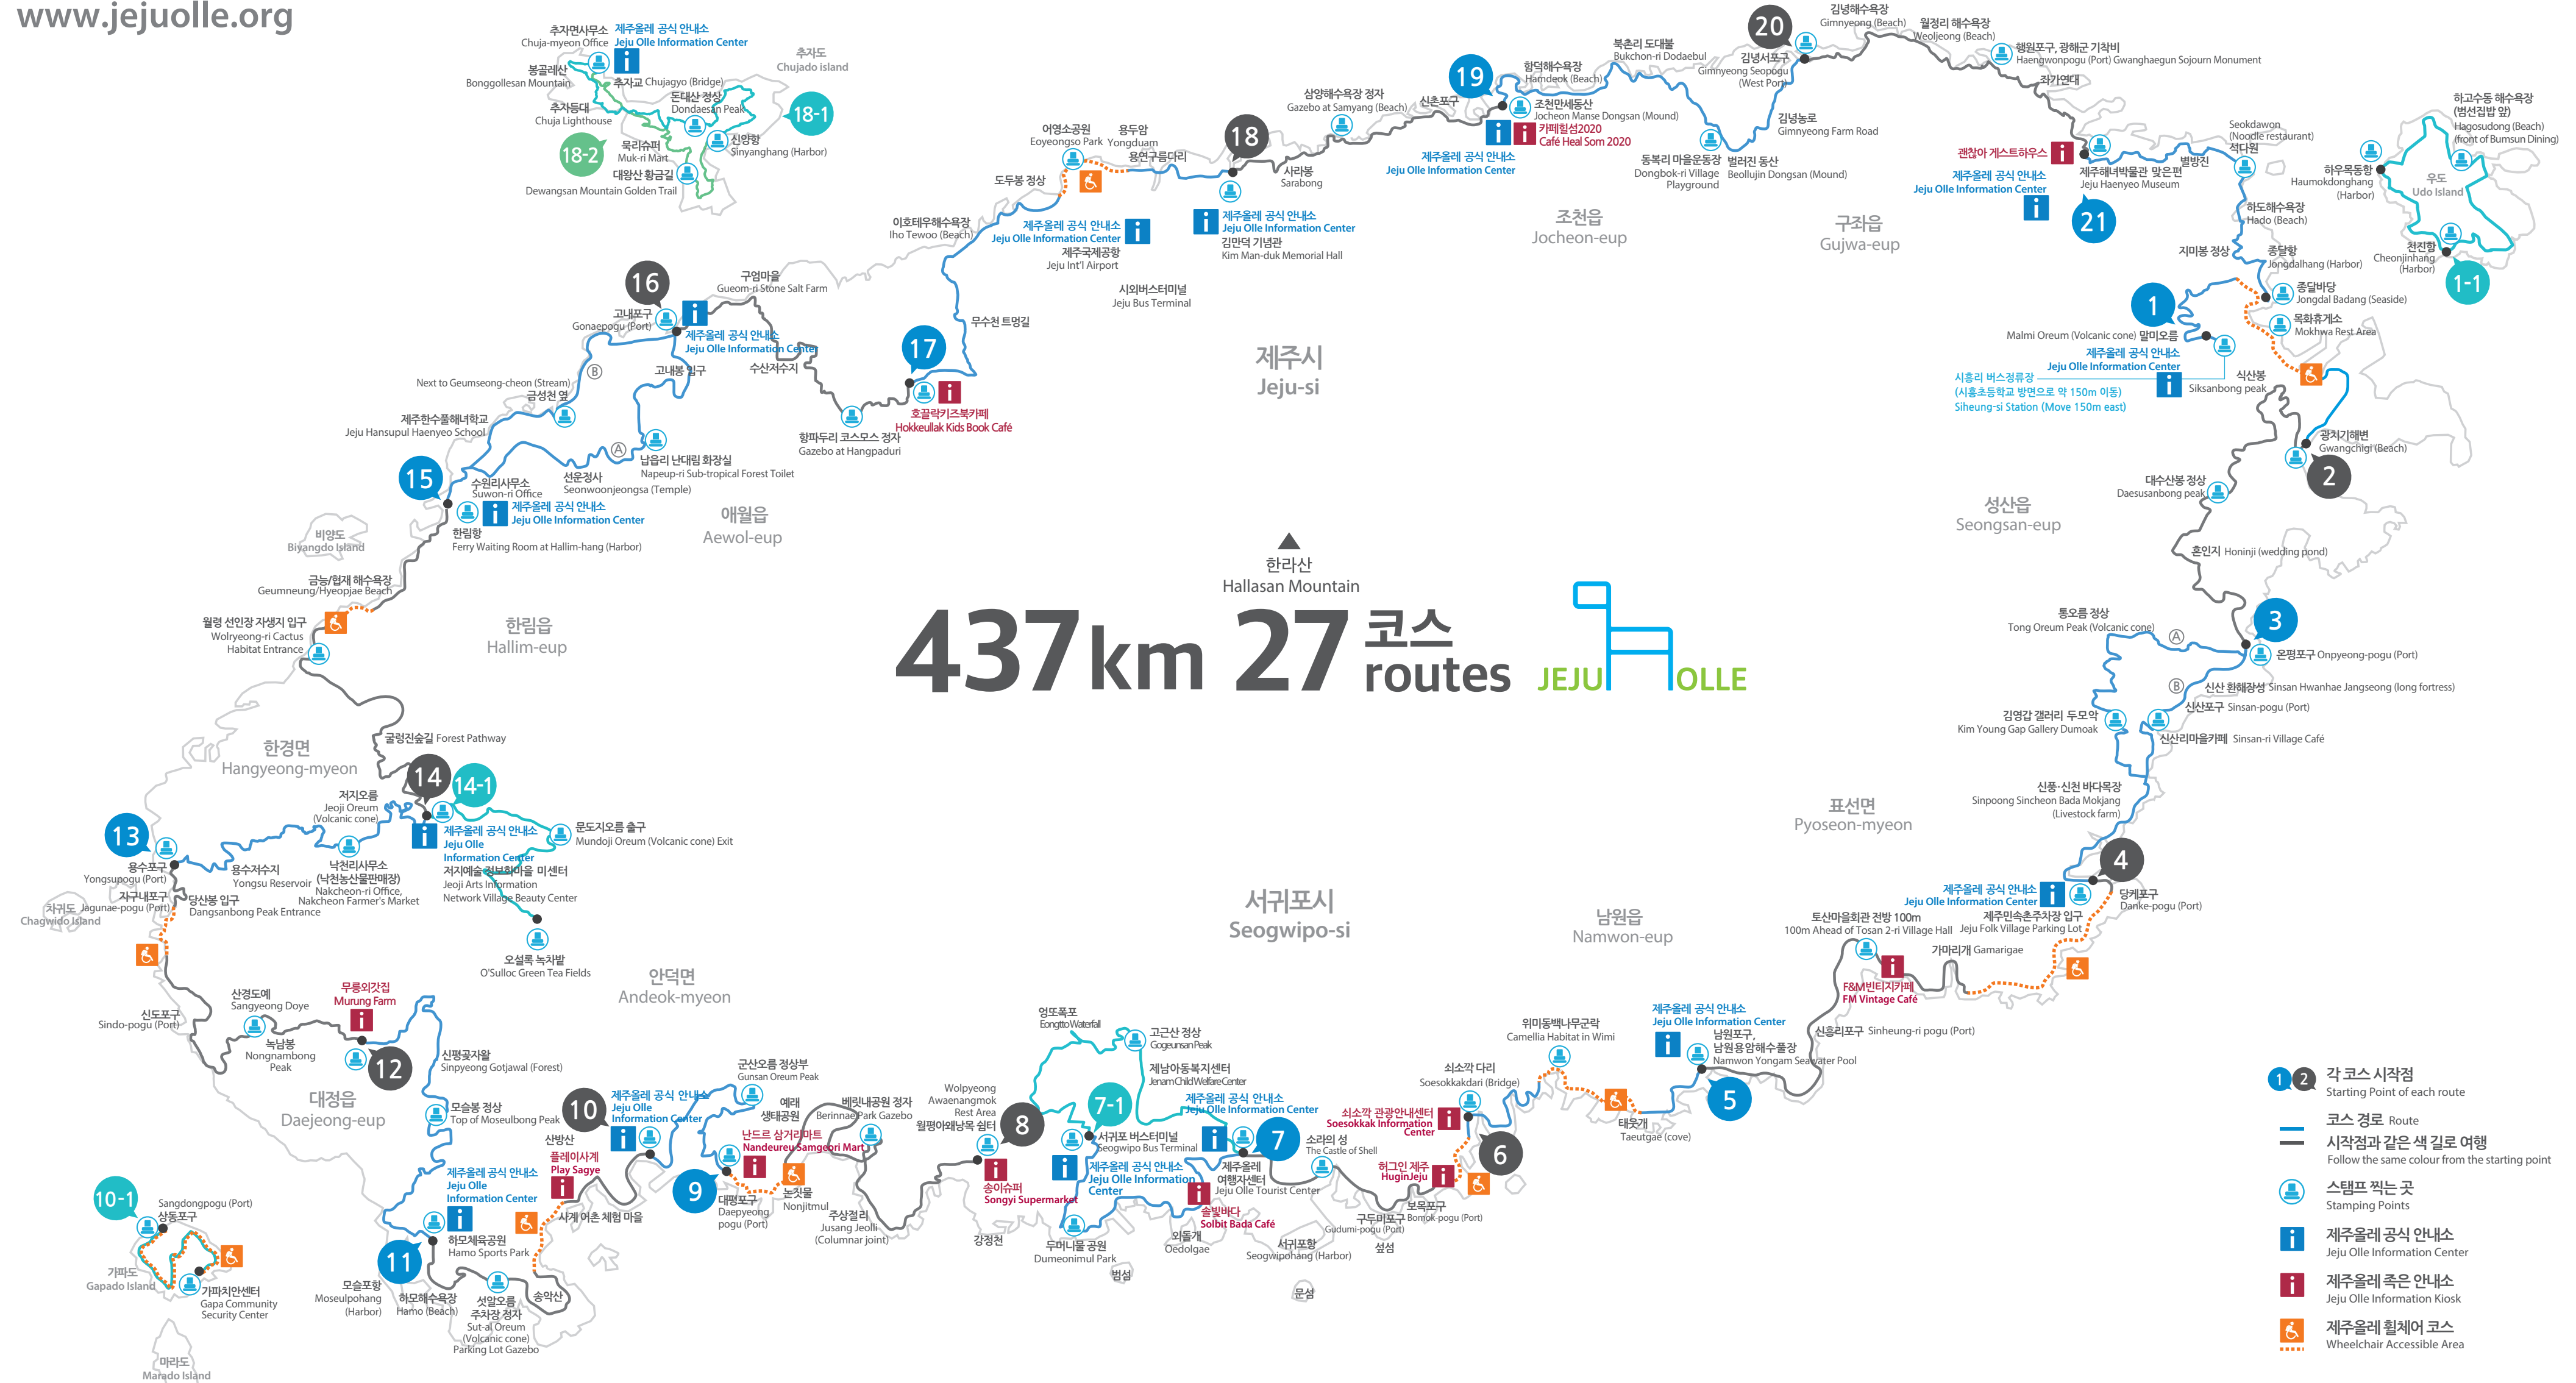

Jeju Olle Trail Route Information

www.jejuolle.org

437km 27 routes JEJU OLLE

- 1 2 각 코스 시작점
Starting Point of each route
- 코스 경로 Route
시작점과 같은 색 길로 여행
Follow the same colour from the starting point
- 스탬프 찍는 곳
Stamping Points
- Jeju Olle 공식 안내소
Jeju Olle Information Center
- Jeju Olle 공식 안내소
Jeju Olle Information Kiosk
- Jeju Olle 휠체어 코스
Wheelchair Accessible Area